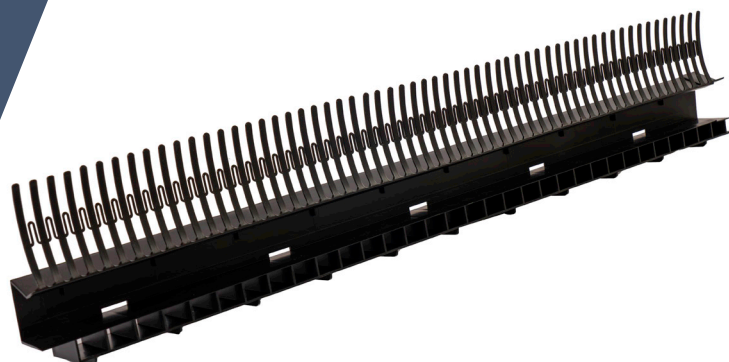

# SKOTRENDE ELEMENT

- ✓ Multifunktionel
- ✓ Effektiv ventilation
- ✓ Indbygget fuglegitter

## PRODUKT BESKRIVELSE

Skotrende elementet kan anvendes til de fleste typer tag med hældning og udmærker sig ved at samle hele 3 funktioner i ét produkt.

- Dobbeltsidet ventilation langs hele skotrenden
- Fuglegitter
- Kantlægte

Monteres typisk fra oven og fastgøres med en skrue i enden af lægten. Næste element klikkes nemt på og der fortsættes nedad. Det sidste element skæres til så det passer til tagfoden.

### Anvendelse

Skotrende ved alle typer hældningstag  
Passer til lægte 38 x 73mm